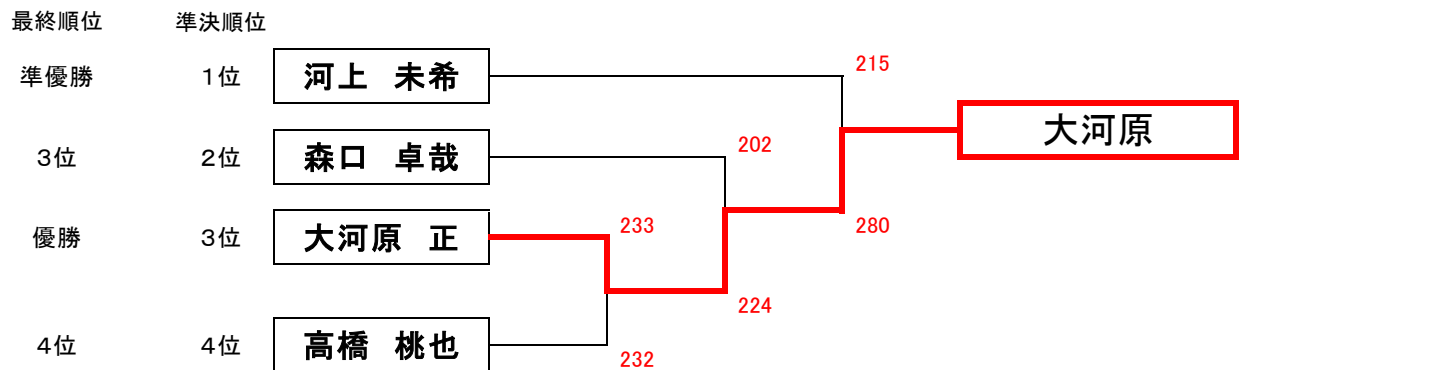

第1回栃木プロアマ 第2戦

平成28年4月16日(土) 会場:黒磯ボウル

プロボウラー成績

開催日 2016/4/16 クラス別個人順位表: 指定無し 作成日 2016/4/17

順位	レーンNo	会員No	氏名	1G	2G	3G	4G	5G	6G	7G	8G	9G	TOTAL	HDCP	HDCP TOTAL	スクラッチ アベレージ	ポイント
2		1526	河上 未希	208	213	187	266	183	234	203	210	171	1875	90	1965	208.0	20
3		3046	森口 卓哉	211	237	179	208	256	200	226	203	226	1946	0	1946	216.0	16
1		8018	大河原 正	206	224	269	189	205	193	236	160	234	1916	0	1916	212.0	25
4		9850	高橋 桃也	205	183	188	190	259	220	215	211	243	1914	0	1914	212.0	12
以上決勝ステップラダー進出																	
5		1516	山谷 新也	223	203	257	214	214	168	225	186	202	1892	0	1892	210.0	8
6		3723	八代 敬行	200	205	200	202	227	191	217	266	177	1885	0	1885	209.0	7
7		9620	黒羽 正行	197	221	207	221	195	202	214	198	209	1864	0	1864	207.0	6
8		9726	石塚 賢一	197	215	253	216	152	220	211	149	169	1782	0	1782	198.0	6
以上準決勝進出																	
9		1522	鈴木 辰哉	196	182	183	174	233	204				1172	0	1172	195.0	5
10		9667	中山 範彦	188	186	186	193	197	213				1163	0	1163	193.0	5