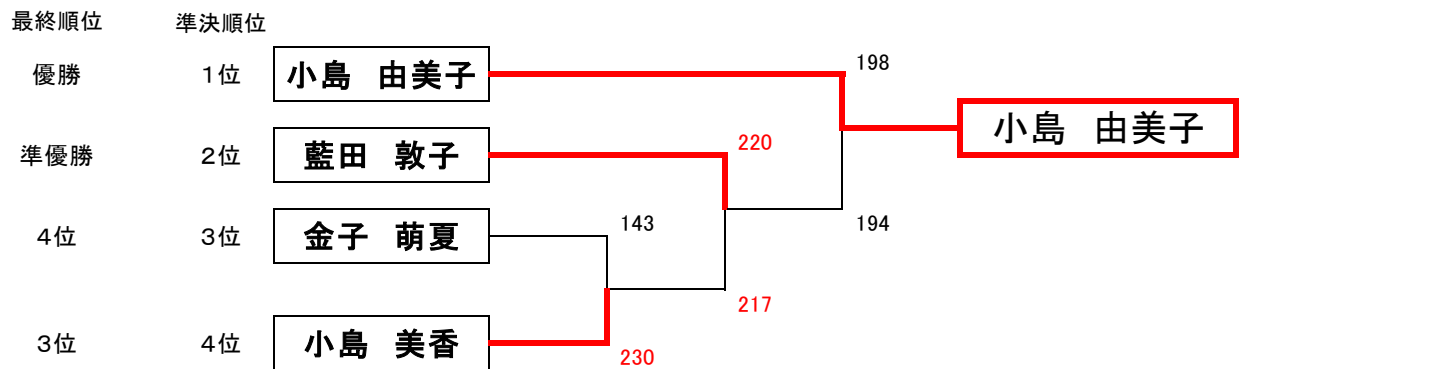

アマチュア女子成績

順位	会員No	氏名	1G	2G	3G	4G	5G	6G	7G	8G	9G	TOTAL	HDCP	HDCP TOTAL	スクラッチ アベレージ	ポイント	
1	2175	小島 由美子	157	146	184	224	226	197	162	224	136	1656	252	1908	184.0	25	
2	4006	藍田 敦子	222	187	232	163	193	221	191	209	190	1808	54	1862	200.0	22	
4	2656	金子 萌夏	203	184	190	167	166	188	213	148	156	1615	207	1822	179.0	18	
3	2089	小島 美香	160	122	168	199	202	223	180	160	172	1586	225	1811	176.0	20	
以上決勝ステップラダー進出																	
5	4142	東出 泰子	206	189	242	138	153	153	187	225	202	1695	108	1803	188.0	16	
6	3012	鷹簀 志帆	194	159	170	143	171	200	194	200	203	1634	135	1769	181.0	14	
7	3764	増山 満枝	140	209	194	202	212	134	164	185	155	1595	162	1757	177.0	13	
8	4190	吉田 うらら	216	187	162	198	151	174	215	168	170	1641	81	1722	182.0	12	
以上準決勝進出																	
9	7434	大貫 光枝	177	142	152	200	189	180				1040	84	1124	173.0	7	
10	4101	辻浦 亮子	153	145	218	200	171	194				1081	30	1111	180.0	6	
11	4102	上野 泰子	189	159	146	148	177	140				959	84	1043	159.0	5	
12	4259	小倉 輝美	184	126	167	109	182	140				908	120	1028	151.0	5